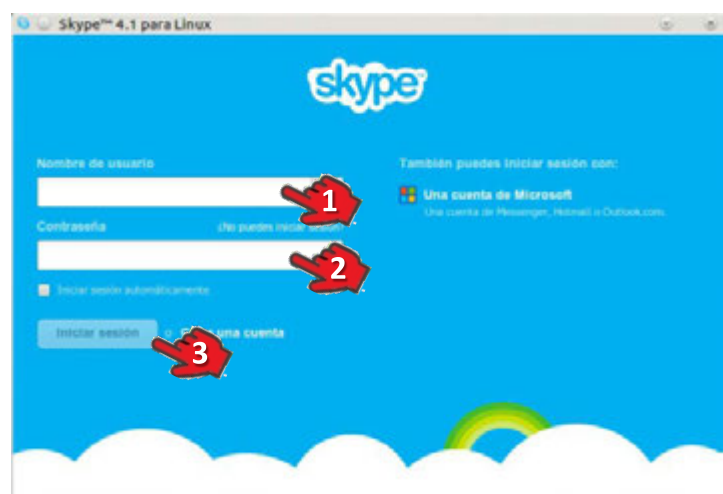

2) Abrimos Skype:

Pulsa 

Y ahora pulsa 

Dependiendo del modelo podrías tener también el icono de skype en el escritorio

3) Nos registramos:

Escribe tu usuario*

Nombre de usuario

Escribe tu contraseña

Contraseña ¿No puedes iniciar sesión?

Pulsa 

*Encontrarás tu usuario y Contraseña en la parte de atrás del dispositivo

Añadir contactos

1) Buscamos y añadimos contactos:

Pulsa

Luego pulsa

2) Invitamos a alguien: