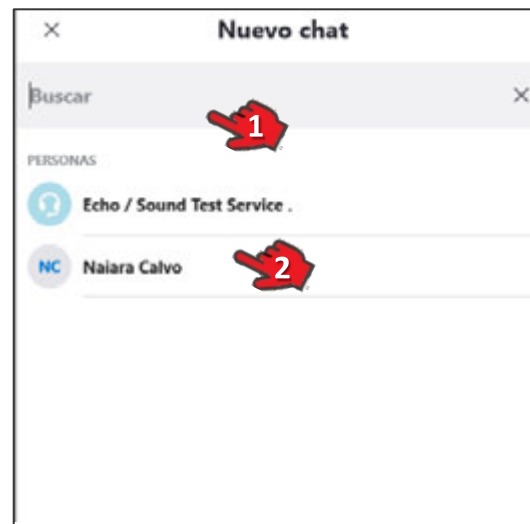

Aparece esta pantalla →

Pulsa

3) Cerramos “agregar foto perfil”:

Aparece esta pantalla →

Pulsa la X

Añadir contactos

4) Invitamos por email:

Aparece esta pantalla →

Pulsa

✉ Enviar por correo electrónico

5) Invitamos:

Aparece pantalla de email →

Escribe el email de la persona en PARA:

Para:

Pulsa ENVIAR:

➤ Enviar

Esperamos a que la persona acepte nuestra invitación

6) Una vez que acepten la invitación:

El nombre aparece aquí

Hacer una videollamada

1) En la pantalla de inicio:

Pulsa

2) Aparece la pantalla Nuevo chat:

Busca tu contacto

Pulsa sobre el contacto

3) Aparece esta pantalla →

La persona que vas a llamar aparece aquí

Pulsa en

Hacer una videollamada

4) Aparece la pantalla llamada:

Ya está llamando. Espera a que contesten.