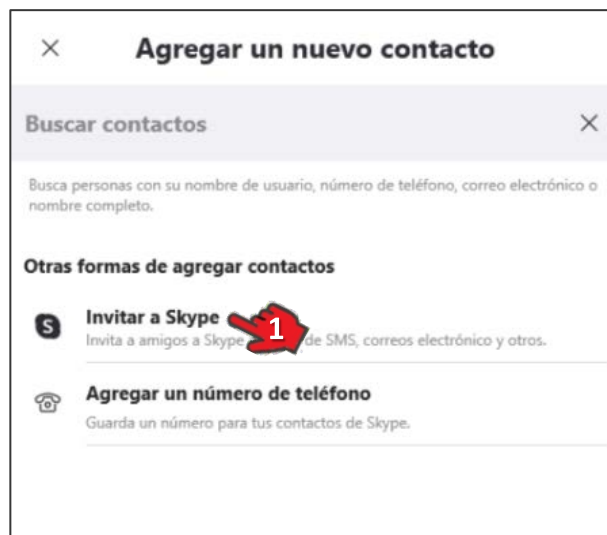

2) Abrimos Skype:

Pulsa 

Y ahora pulsa 

Dependiendo del modelo podrías tener también el icono de skype en el escritorio

3) Nos registramos:

Escribe tu usuario*

Nombre de usuario

Escribe tu contraseña

Contraseña ¿No puedes iniciar sesión?

Pulsa 

*Encontrarás tu usuario y Contraseña en la parte de atrás del dispositivo

Añadir contactos

1) Buscamos y añadimos contactos:

Pulsa

Luego pulsa

2) Invitamos a alguien:

Aparece esta pantalla →

Pulsa

3) Cerramos “agregar foto perfil”:

Aparece esta pantalla →

Pulsa la X

Añadir contactos

4) Invitamos por email:

Aparece esta pantalla →