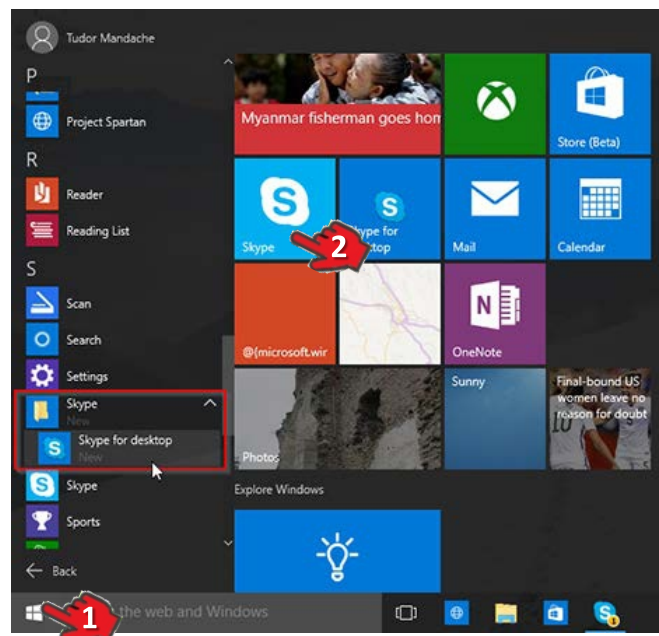

Pulsa botón de inicio durante 2 segundos

1. Botón Inicio/Apagado
2. Volumen
3. Altavoz
4. Conector de auriculares
5. Puerto USB-C
6. Soporte posterior

El modelo suministrado puede diferir del de la imagen

2) Abrimos Skype:

Pulsa 

Y ahora pulsa 

Dependiendo del modelo podrías tener también el icono de skype en el escritorio

3) Nos registramos:

Escribe tu usuario*

Nombre de usuario

Escribe tu contraseña